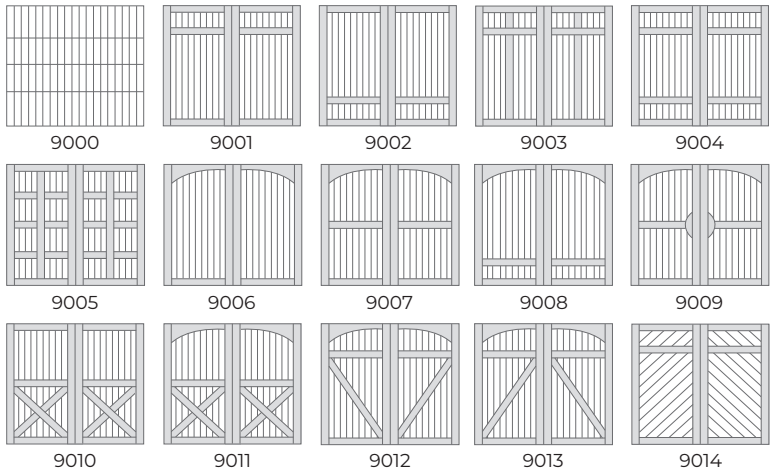

## WOOD SPECIES

Cedar

Barnwood

Pecky

## CHALET DESIGNS

9000

9001

9002

9003

9004

9005

9006

9007

9008

9009

9010

9011

9012

9013

9014